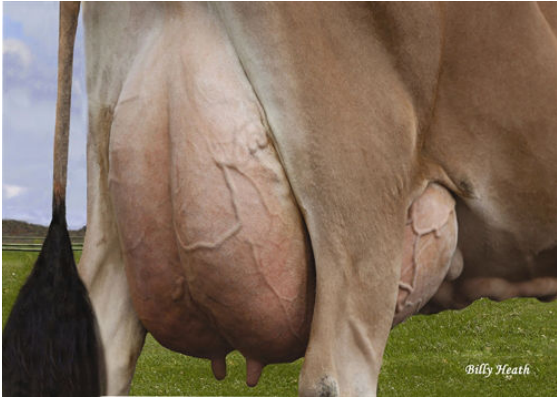

LUCKY HILL JOKER WABORITA
FOURTH DAM

LUCKY HILL JOKER WABORITA
FOURTH DAM

LUCKY HILL JOKER WABORITA
FOURTH DAM

GPA LPI +1856 PRO\$ 2052 JH1F JNSF

Reg. #: JE840M3218042550 aAa: 435261 DMS: 135,561
 Nacimiento: 01/22/2021 Caseína Kappa: BB Caseína Beta: A2A2